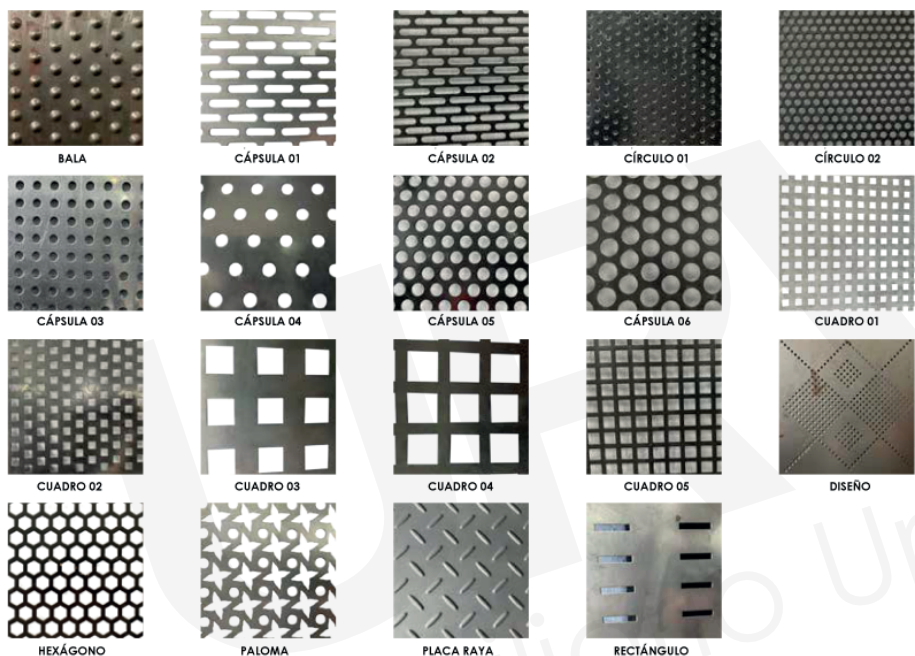

### DESCRIPCIÓN

Bote de basura estructura fabricada de PTR de 1×1 y pata de tubo de 3" y plastimadera.

- Alto: 79 cms., Ancho 62 cms.
- Terminado en pintura electrostática disponible en cualquier color (Consulta disponibilidad en productos).
- Ideal para parques, jardines, plazas públicas, fraccionamientos, cotos, restaurantes rústicos, etc.

## Manejamos diferentes tipos de láminas perforadas para los Botes de basura

## Contamos con diferentes colores de pintura electrostática en polvo

## Manejamos diferentes colores de Plastimadera para los Botes de basura